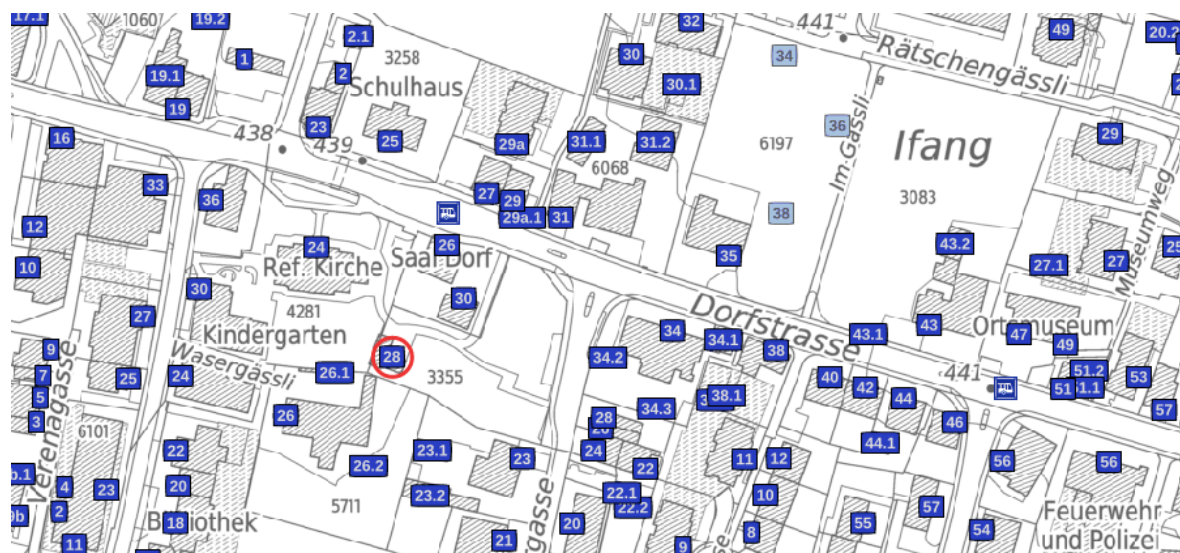

STADTKLOTEN

AMTLICHE PILZKONTROLLE FLUGHAFENREGION + EMBRACHER TAL 2020

Für die Gemeinden Bachenbülach, Bassersdorf, Bülach, Dietlikon, Embrach, Freiensteinteußen, Höri, Kloten, Lufingen, Nürensdorf, Oberembrach, Oberglatt, Opfikon-Glattbrugg, Rorbas, Wallisellen, Winkel-Rüti

KONTROLLSTELLE KLOTEN

- **ORT** Atrium, Evangelisch-reformierte Kirchgemeinde, Dorfstrasse 28, 8302 Kloten
- **ERREICHBAR:** Mit den öffentlichen Verkehrsmitteln bis Haltestelle Kirchgasse
  Zu Fuss: 7 Minuten ab Bahnhof Kloten SBB, 5 Minuten ab Busknotenpunkt „Wilder Mann“
- **PILZKONTROLLEURIN:** Jeannine Bollinger, Tel. 079 745 01 75
- **STELLVERTRETER:** Thomas Keller, Tel. 079 535 55 36
- **ÖFFNUNGSZEITEN:** 15. August bis 31. Oktober 2020
  Dienstag 17.30 Uhr – 19.00 Uhr
  Samstag 17.30 Uhr – 19.00 Uhr

Für Termine ausserhalb der Saison bitte telefonische Anfrage an J. Bollinger oder T. Keller (s. oben)

- **DIE PILZKONTROLLSTELLE IST WÄHREND DER SCHONZEIT (01. – 10. JEDEN MONATS) GESCHLOSSEN.**
- **ALLG. AUSKUNFT:** Stadt Kloten, Raum + Umwelt, Kirchgasse 7, 8302 Kloten
  Tel. 044 / 815 12 05