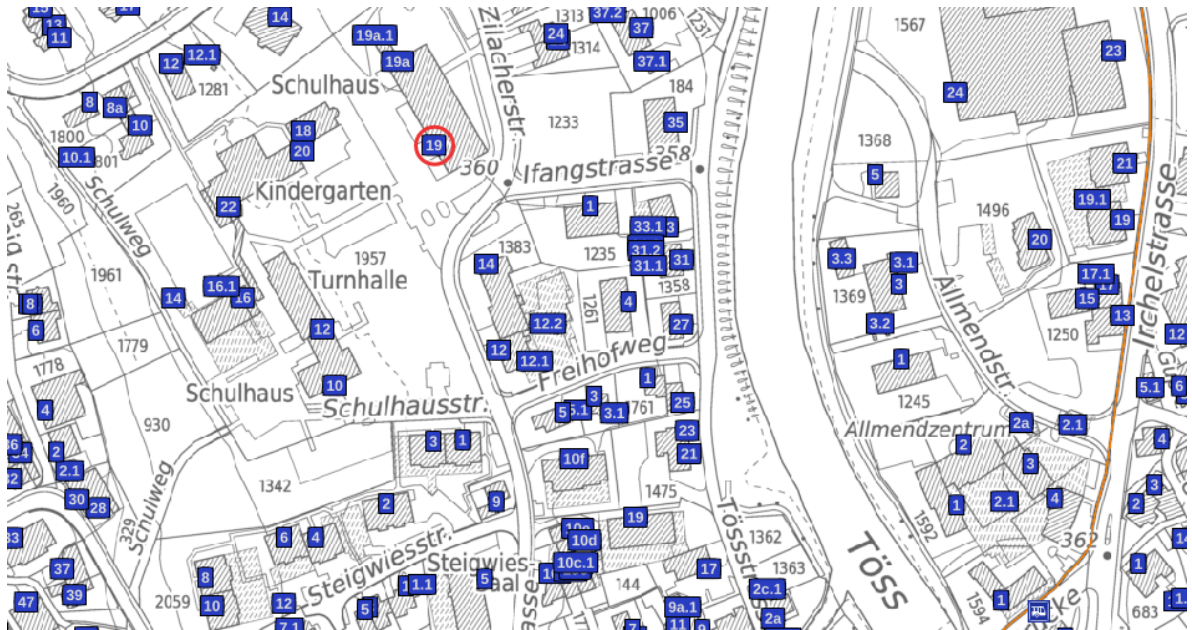

STADTKLOTEN

AMTLICHE PILZKONTROLLE FLUGHAFENREGION + EMBRACHER TAL 2020

Für die Gemeinden Bachenbülach, Bassersdorf, Bülach, Dietlikon, Embrach, Freiensteinteußen, Höri, Kloten, Lufingen, Nürensdorf, Oberembrach, Oberglatt, Opfikon-Glattbrugg, Rorbas, Wallisellen, Winkel-Rüti

KONTROLLSTELLE RORBAS

- **ORT:** Schulhaus Zilcher, Trakt D (Mittelstufe), Gruppenraum Erdgeschoss, Haupteingang links, Zilcherstrasse 19, 8427 Rorbas
- **ERREICHBAR:** Mit den öffentlichen Verkehrsmitteln bis Haltestelle Freienstein, Alte Brücke, danach zu Fuss (400 m), 5 Minuten
- **PILZKONTROLLEUR:** Thomas Keller, Tel. 079 535 55 36
- **STELLVERTRETERIN:** Jeannine Bollinger, Tel. 079 745 01 75
- **ÖFFNUNGSZEITEN:** 15. August bis 30. November 2020
Mittwoch 17.30 Uhr – 18.30 Uhr
Sonntag 17.00 Uhr – 18.30 Uhr